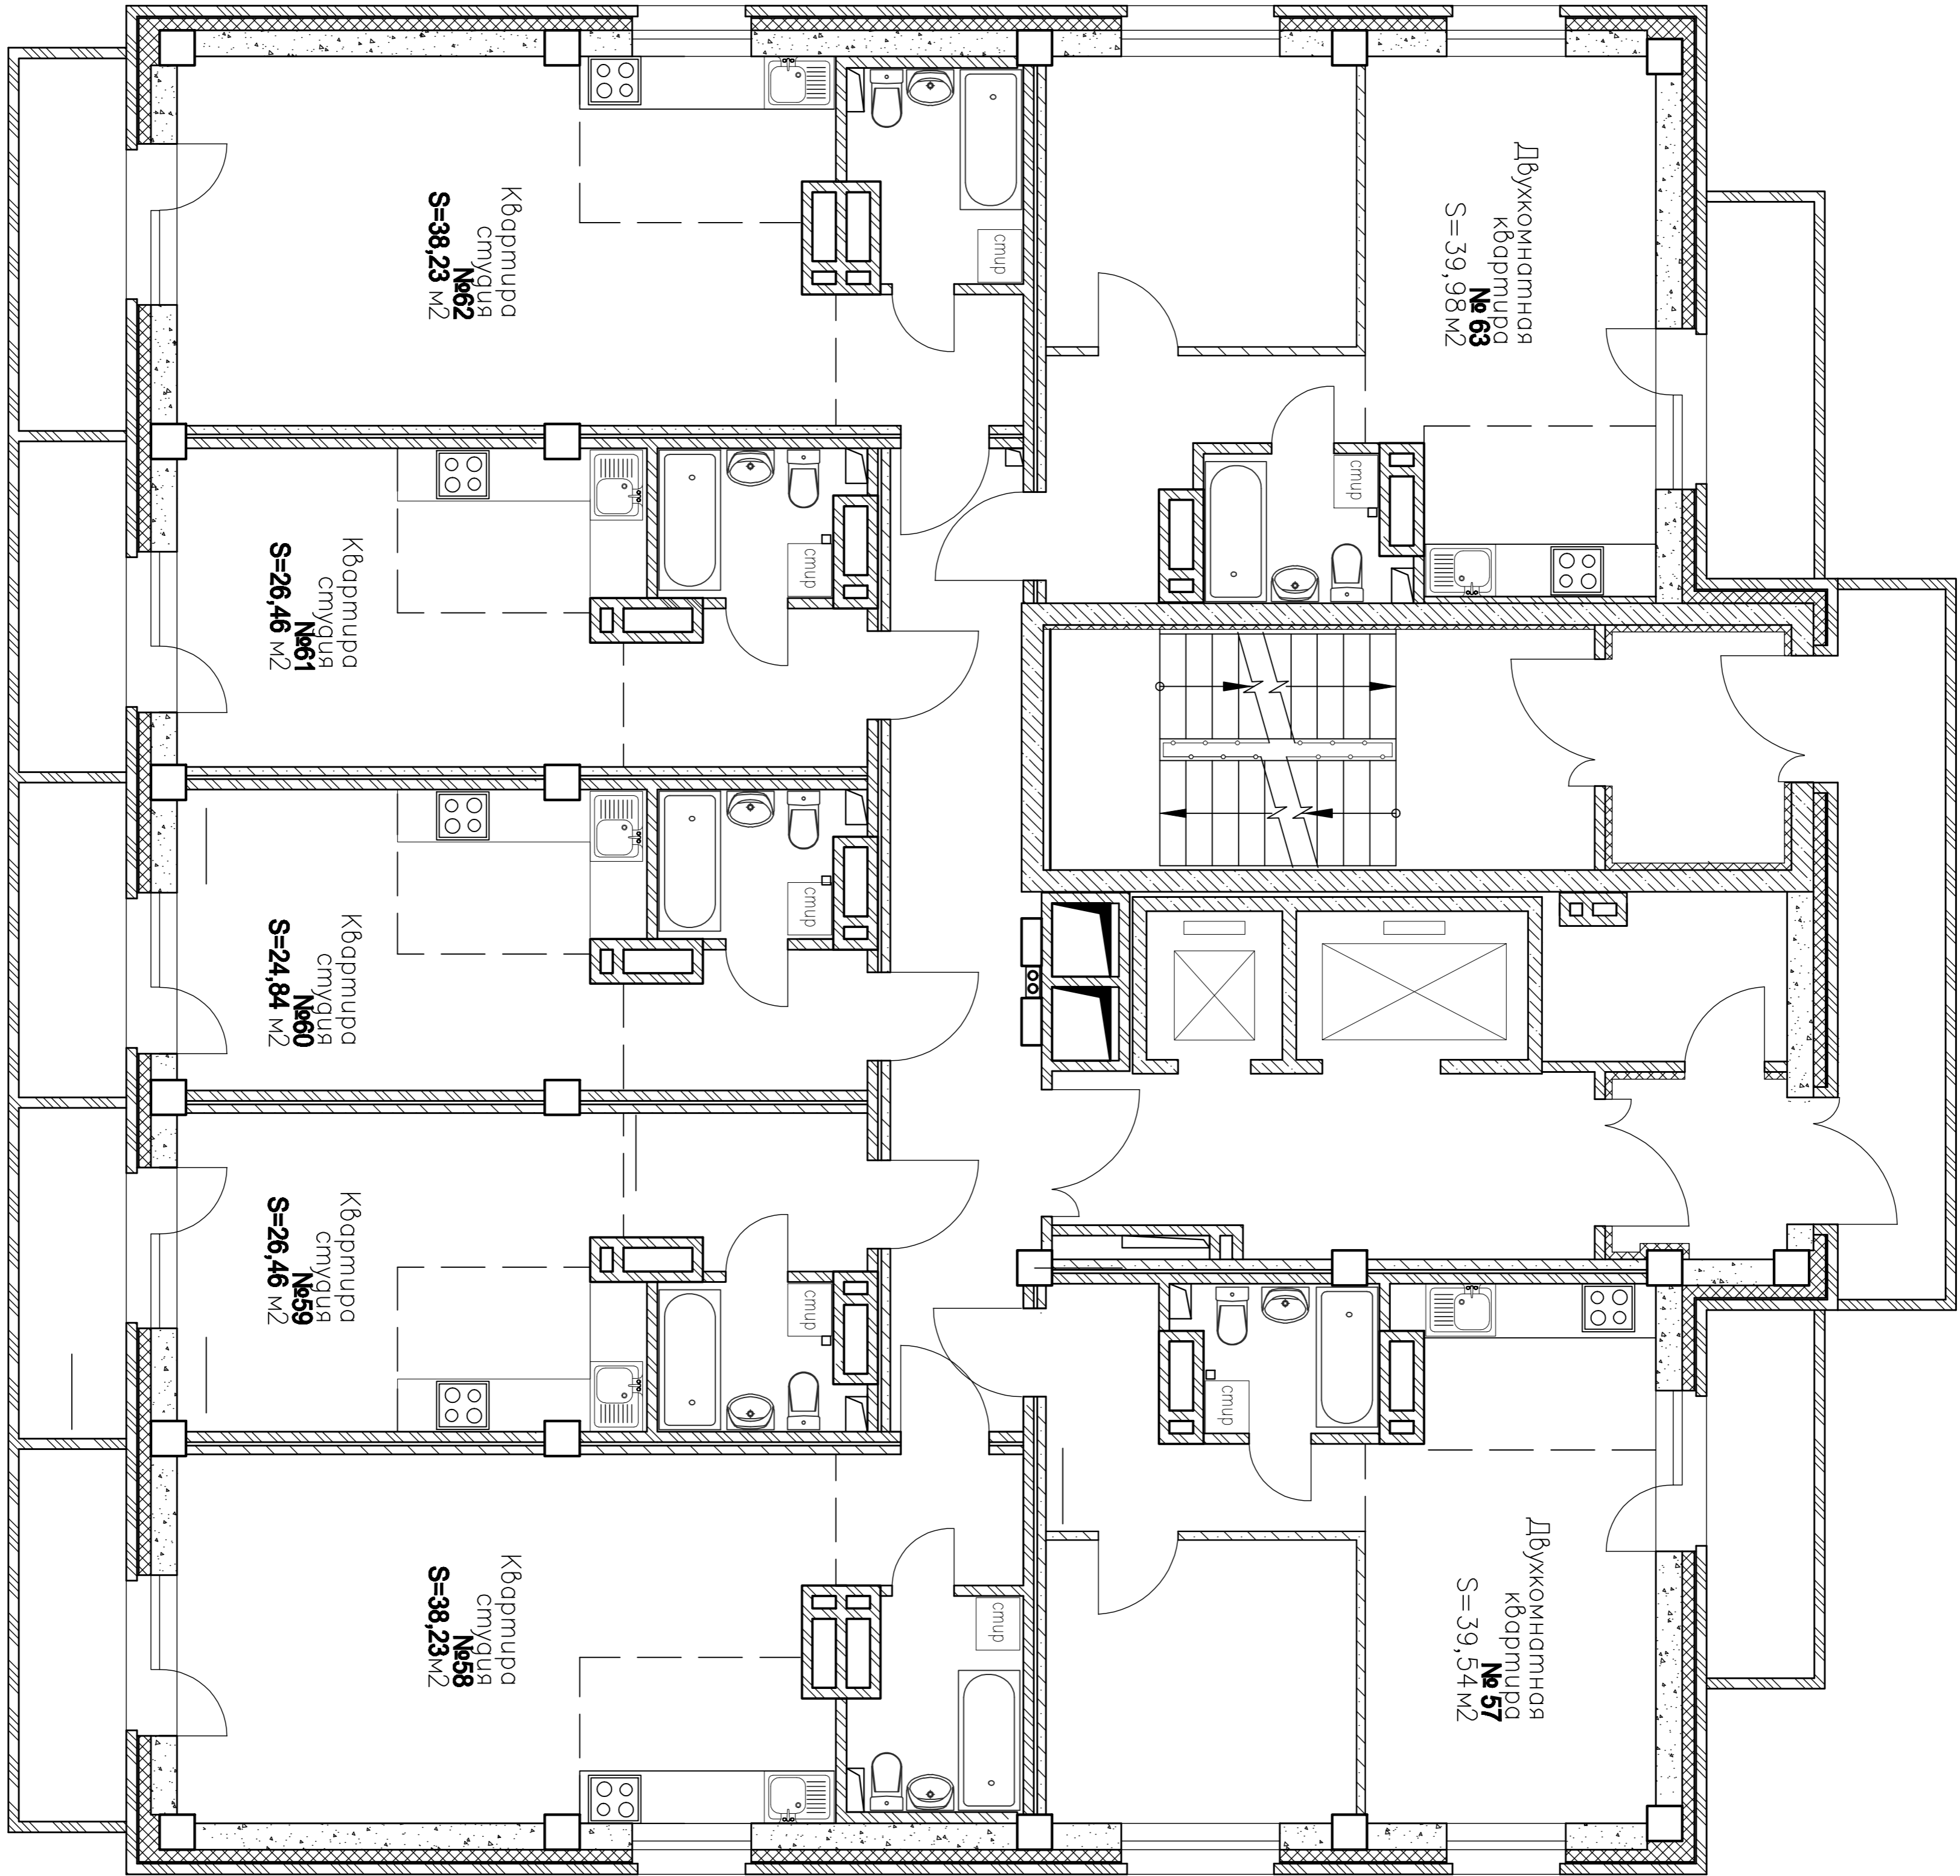

Согласовано

Инв. ? подл.

Подп. и дата

Взам. инв. ?

16-ти этажный жилой дом по ул. Ленина, 81
г. Копейск Челябинская область.

9 этаж

Застройщик:

Директор ООО "Эском" В.М. Сачков

Дольщик:
